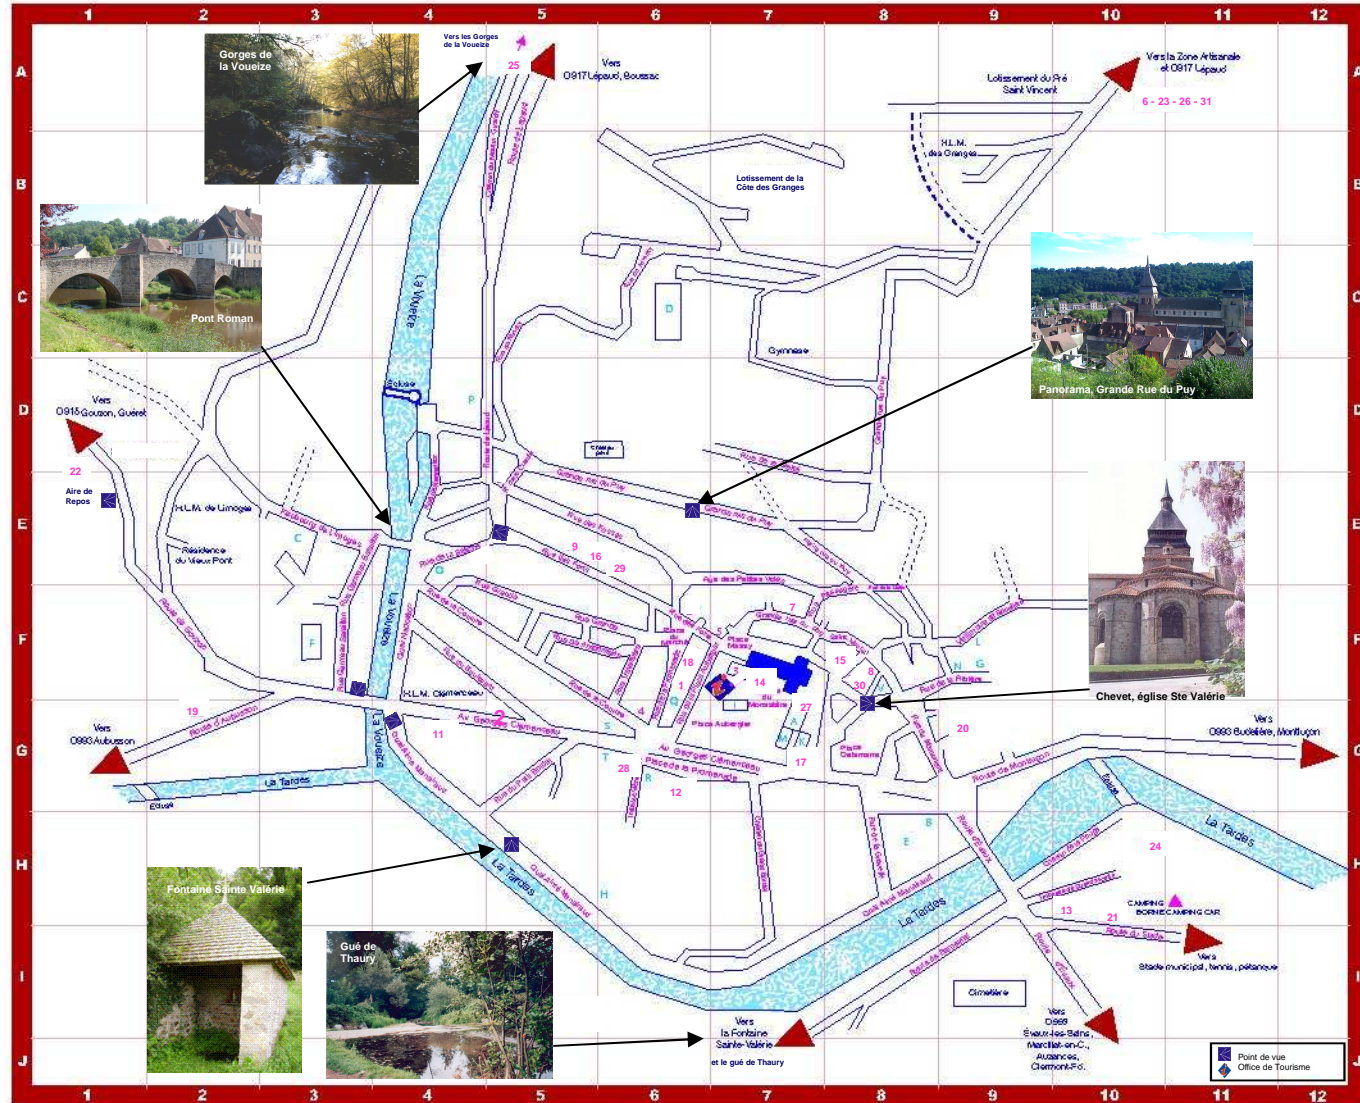

Bienvenue à Chambon sur Voueize

Informations touristiques

L'Office de Tourisme vous souhaite la bienvenue au Pays Combraille en Marche.
Horaires d'ouverture du bureau :

Retrouvez toutes les informations pratiques et les associations dans le : Guide pratique du canton.

Index des Rues

Bâtiments publics et services

Les Commerces

AGENCE IMMOBILIERE	
1 - Transaxia	05 55 65 71 68
ASSURANCE	
2 - Axa	05 55 82 15 26
BANQUES - DISTRIBUTEURS	
3 - Caisse d'Epargne	08 20 89 27 79
4 - Crédit Agricole	05 55 82 13 18
BÂTIMENT	
5 - Ets Danchaud	05 55 82 13 38
6 - Ets Giraud	05 55 82 15 25
BOULANGERIES	
7 - Combas	05 55 82 16 66
8 - Duranthon	05 55 82 10 26
9 - Vignerresse	05 55 82 13 92
CAFES - RESTAURANTS	
10 - « Auberge de la Voueize »	05 55 82 10 52
11 - « Les Estonneries »	05 55 82 14 66
12 - « La Promenade »	05 55 82 13 97
CARBURANTS - SUPERMARCHÉ	
13 - Ecomarché	05 55 82 13 00
COIFFURE - CADEAUX	
5 - Danchaud	05 55 82 13 38
CULTE	
14 - Presbytère	05 55 82 15 00
DEPÔT PRESSING	
15 - Roussillat	05 55 82 11 21
ELECTRICIEN	
16 - Ets Chassaing	05 55 82 17 89
FLEURS - GRAINES - PLANTS	
17 - Imbert	05 55 82 10 91
18 - Norre	05 55 82 14 12
GARAGES AUTOMOBILES	
19 - Garage de la Voueize	05 55 82 14 17
20 - Garage Chaput	05 55 82 17 85
HÔTELS	
10 - « Auberge de la Voueize »	05 55 82 10 52
11 - « Les Estonneries »	05 55 82 14 66
MATERIEL AGRICOLE - FUEL	
21 - Ets Micard	05 55 82 13 90
MENUISERIE - COUVERTURE	
22 - Ets Baillet	05 55 82 28 31
METALLURGIE	
23 - Carrosserie Dhume	05 55 82 11 06
24 - Ets Aubelle	05 55 82 12 33
25 - Ets Euroreservoir	05 55 82 18 17
26 - Ets Lamoise	05 55 82 18 40
NOTARIAT	
27 - Maître Niel	05 55 82 11 86
QUINCAILLERIE - PÊCHE - SOUVENIR - ARTICLES FUMAIRES	
18 - Norre	05 55 82 14 12
TABAC - PRESSE	
28 - Amoros	05 55 82 18 55
TAPISSIER	
29 - Butte	05 55 82 16 16
TAXI	
30 - Ets Tourand	05 55 82 11 03
TRANSPORT TOURISTIQUE	
31 - Ets Bodeau	05 55 82 10 56

Café - Restaurant de la Promenade Salle de restaurant rénovée Menu du jour la semaine Repas d'affaires, de familles, banquets... Tél. 05 55 82 13 97	Quincaillerie - Pêche Cadeaux - Souvenirs - Fleurs Funéraires NORRE J.-M. OUVERT TOUTS LES JOURS 5, place du marché 23170 CHAMBON / VOUEIZE Tél. : 05 55 82 14 12	Joël et Sandra DEFRETIÈRE & leur équipe sont à votre service 7 jours sur 7 23170 Chambon S/ Voueize Tél. : 05 55 82 13 00 Téléphone indépendant N° SIRET : 344 084 074 000 34	CHAMBON SUR VOUEIZE 0820 89 27 79 www.caisse-epargne.fr	Transaxia Chambon sur Voueize 05 55 65 71 68 et 06 33 31 49 46 chambonsurveize@transaxia.fr Serge GRAU Toutes transactions immobilières Travaux plus profit de chez vous 12, Place Aubergier 23170 - CHAMBON / VOUEIZE www.transaxia-chambon-sur-voeize.com	Mme AMOROS TABAC - PRESSE JEUX - ALIMENTATION Av. Georges Clémenceau 23170 CHAMBON / VOUEIZE Tél. : 05 55 82 18 55	Coiffure Sylvie Féminin - Masculin - Junior Bijoux Fantaisie Esthéticienne une fois par mois Souvenirs - Cadieux 23170 CHAMBON/VOUEIZE Tél. : 05 55 82 13 38	CENTRE FRANCE Banque Assurance Immobilier Conseiller sur rendez-vous tous les jours Distributeurs de billets EVAUX - CHAMBON Tél. 05 55 65 82 72 Tél. 05 55 82 13 18	Alimentation - Produits Agricoles Cadeaux - Fleurs - Cadieux Composition fleurie sur commande. Marie-Laure IMBERT 23170 CHAMBON-SUR-VOUEIZE Tél. : 05 55 82 10 91	Auberge de la Voueize Hôtel Restaurant 18 rue de la Couture 23170 Chambon / Voueize Tél. 05 55 82 10 52